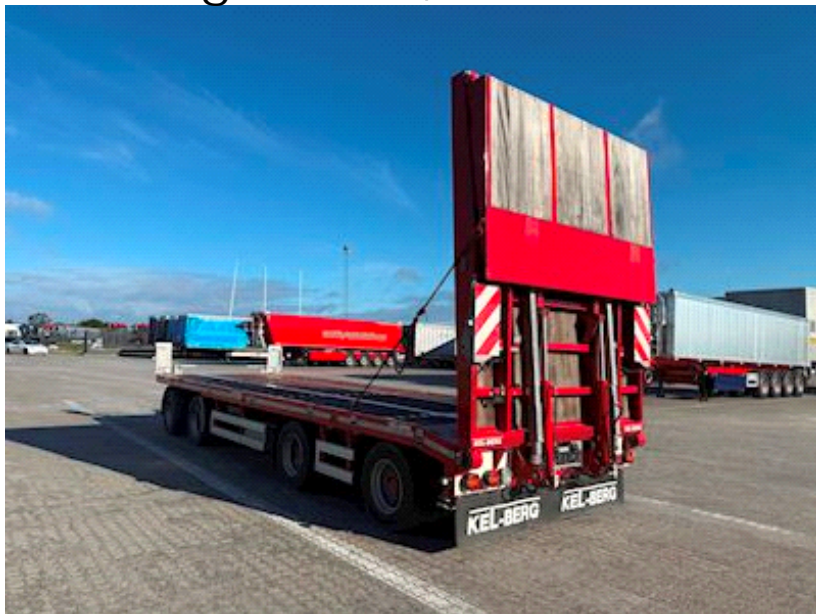

# Kel-Berg S200H, Maskin

Kel-Berg Scandinavia A/S  
Energivej 33  
8722 Hedensted

Sælger  
Kel-berg Trailers  
info@lastas.dk  
+45 7219 8000

Priser, Leasing  
Løbetid  
Månedlig ydelse

60  
DKK 4.031

Basis		Registrering		Bremser	
Type	Anhænger/kærre	Årgang	2026	Tromlebremse	✓
Aksel	4	Reg. dato	31-12-2026		
Dæk		Stel nr.	SKBD40B40MKE24481		
% tilbage	70%	Ref. nr.	1E24481		
Størrelse	245/70 R17.5				

## Beskrivelse

Kelberg 4 aks maskinanhænger  
4 x10.000kg BPW tromler  
8000mm længde  
1000mm højde  
En stor rampe i fuld bredde  
Forbredning i 3000mm  
3 par huller på tværs  
8 par suringeringe 10.000kg  
7 par kæpstokke huller  
Hårdttræbund mont  
2 par forbredningskilte  
El ramper  
14x3 styrehuller  
Rampe længde 4,640 mm  
Farve 0013 rød